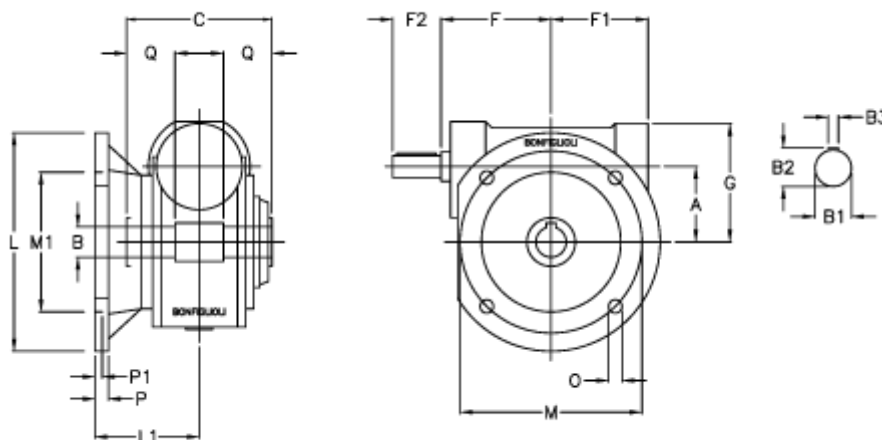

Varenummer: 3901185010500  
 Beskrivelse: Snekkegear med fri indgangsaksel  
 VF 185FC-10-HS

## Mål

a	= 185.4	F1	= 205	P	= 22
B	= 60	F2	= 70	P1	= 13
B1	= 40	g	= 267	Q	= 65.0
B2	= 43	L	= 400		
B3	= 12	L1	= 155.5		
Betegnelse	= VF 185FC-xx-HS	m	= 350		
C	= 190	M1	= 280		
F	= 214.5	O	= 22		